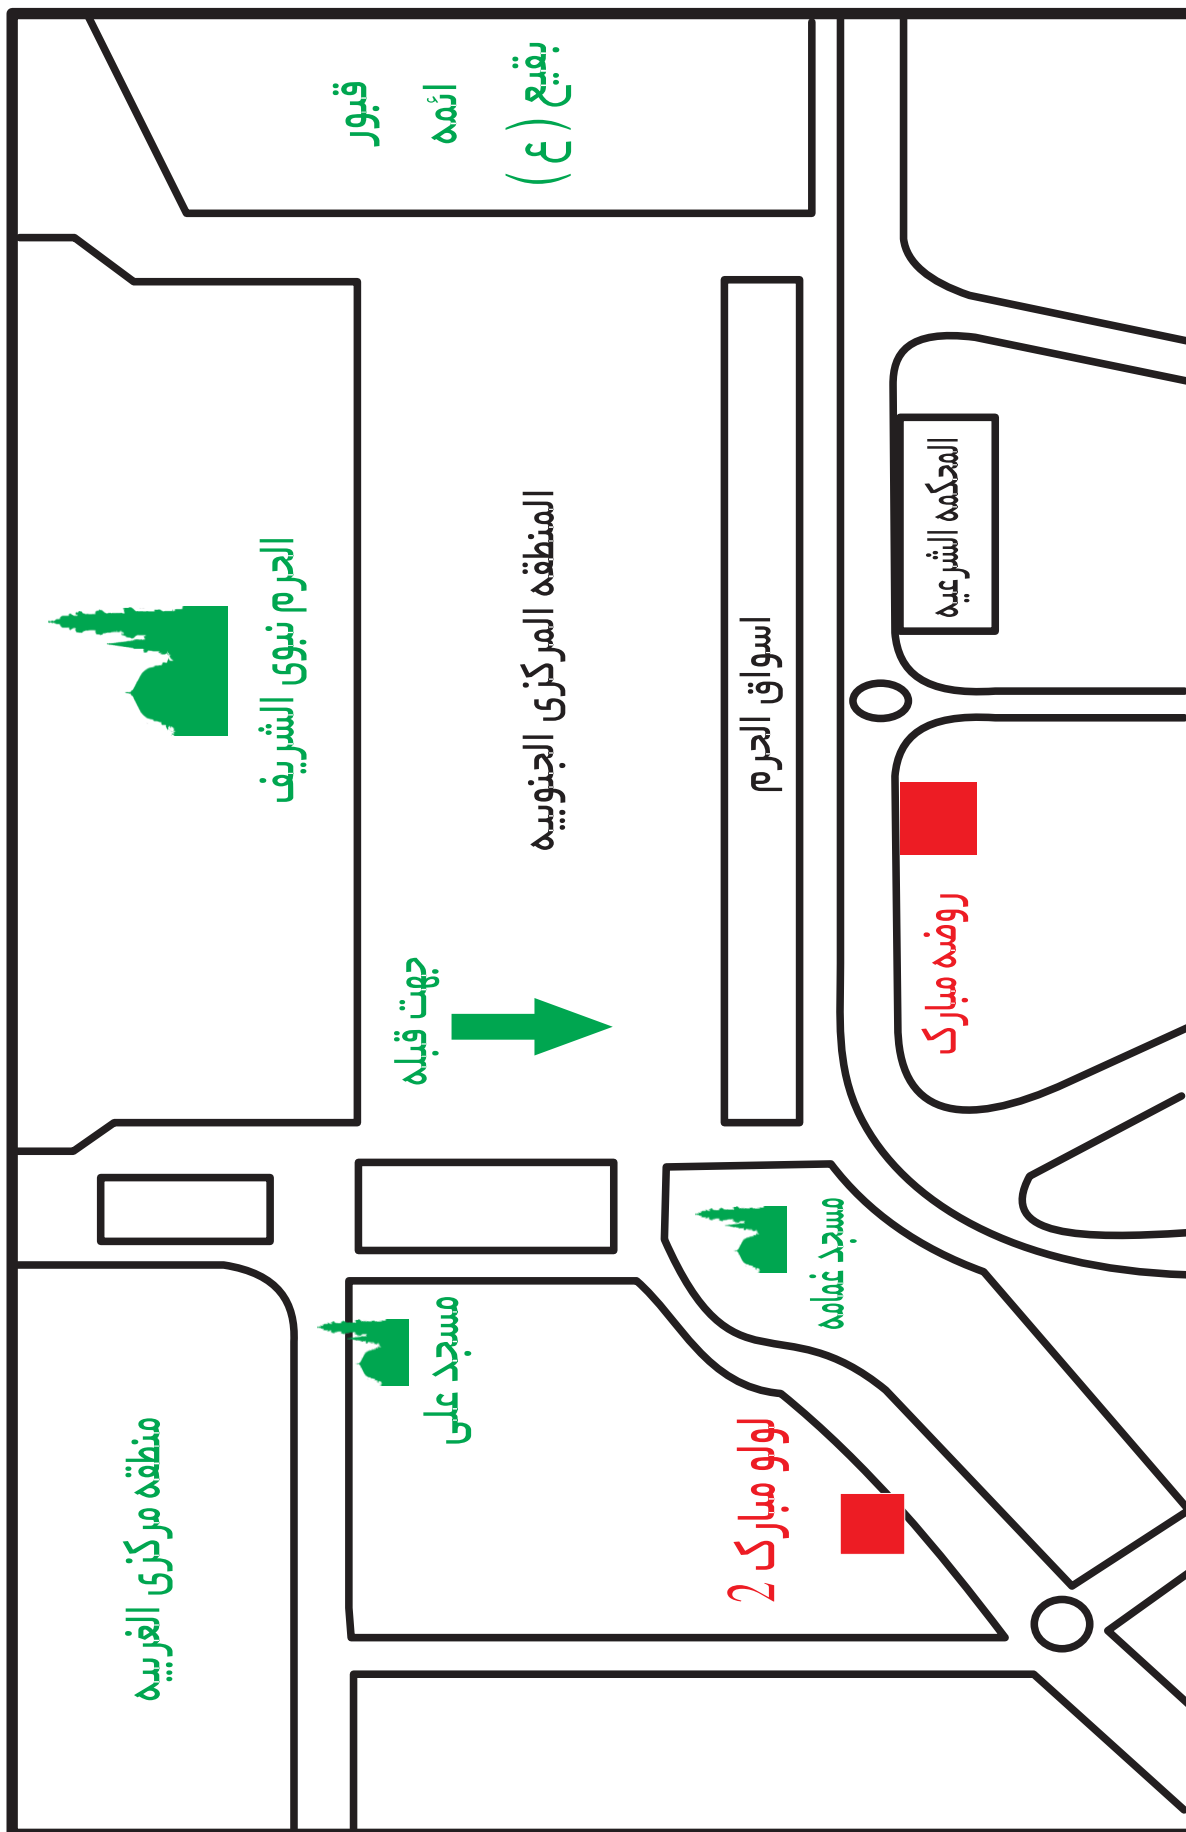

# هتل های محل اسکان کاروان در منطقه مرکزی مدینه منوره

مدینه بعد : هتل روضه مبارک : منطقه مرکزی جنوبی - بجوار محکمه شرعیه ۱۶۰۱۶۰ - ۸۱۶۲۶۰۰ (۰۴)

مدینه قبل : هتل لولو مبارک ۲ : منطقه مرکزی غربیه - بعد از مسجد غمامه ۱ - ۸۱۹۰۲۰۰ (۰۴)